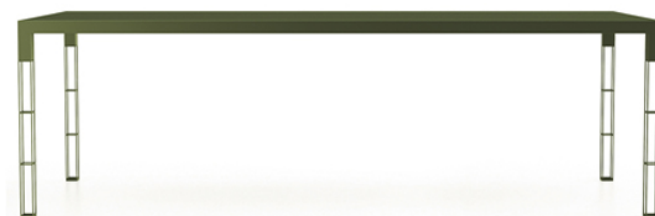

sifas

Table repas rectangulaire 230 x 100 cm

Table repas 230 x 100 cm avec structure et plateau en aluminium

Collection
Oxford

Structure

Green
AL13

Caractéristiques

Dimensions : 230 x 100 x 75 cm

Poids brut : 50 kg

Poids net : 50 kg

Volume : 0.3 m³

Structure : Aluminium laqué

Plateau : Aluminium laqué