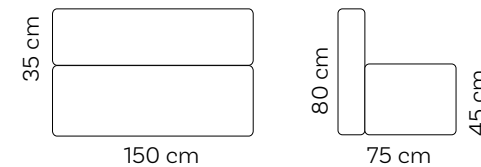

Dotty Love Seat

Weight	17,3 kg

Lime