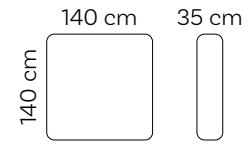

Beige

Grey

Turquoise

Navy Blue

Pastel Blue

Terracotta

Dotty Big Roof

Weight	10,8 kg
--------	---------