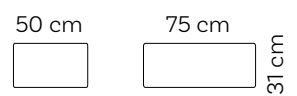

Dog Baskets

Dog basket S

Weight	3 kg
--------	------

Dog basket M

Weight	3,6 kg
--------	--------

Dog basket L

Weight	4,8 kg
--------	--------

Dog basket XL