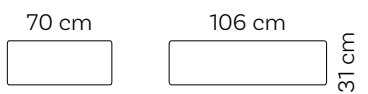

Dog Baskets

Dog basket S

Weight	3 kg
--------	------

Dog basket M

Weight	3,6 kg
--------	--------

Dog basket L

Weight	4,8 kg
--------	--------

Dog basket XL