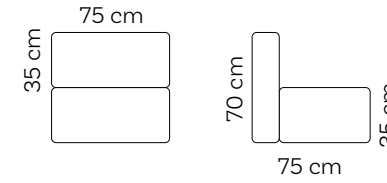

Peony

Plum

Antracit

Dotty Medium

Weight	5,4 kg
--------	--------

Beige

Grey

Turquoise