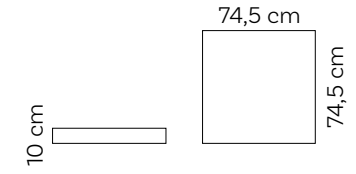

Teak Tables

Table Small

Weight	9,5 kg