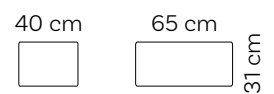

Dog Baskets

Dog basket S

Weight	3 kg
--------	------

Dog basket M

Weight	3,6 kg
--------	--------

Dog basket L

Weight	4,8 kg
--------	--------

Dog basket XL