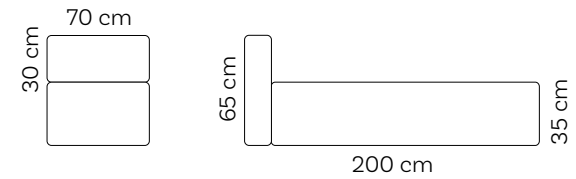

Beige

Grey

Turquoise

Navy Blue

Dotty Long Chair

Weight	14,4 kg
--------	---------

Terracotta

Lime