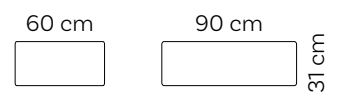

Dog Baskets

Dog basket S

Weight	3 kg
--------	------

Dog basket M

Weight	3,6 kg
--------	--------

Dog basket L

Weight	4,8 kg
--------	--------

Dog basket XL