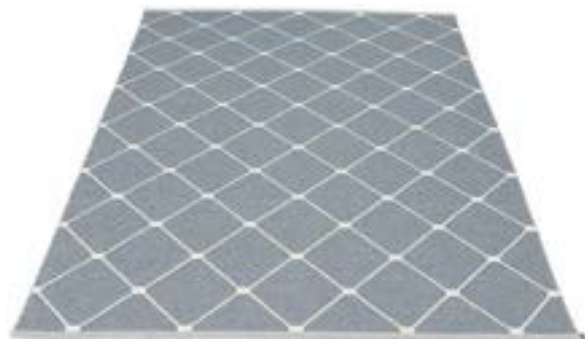

STORM · VANILLA