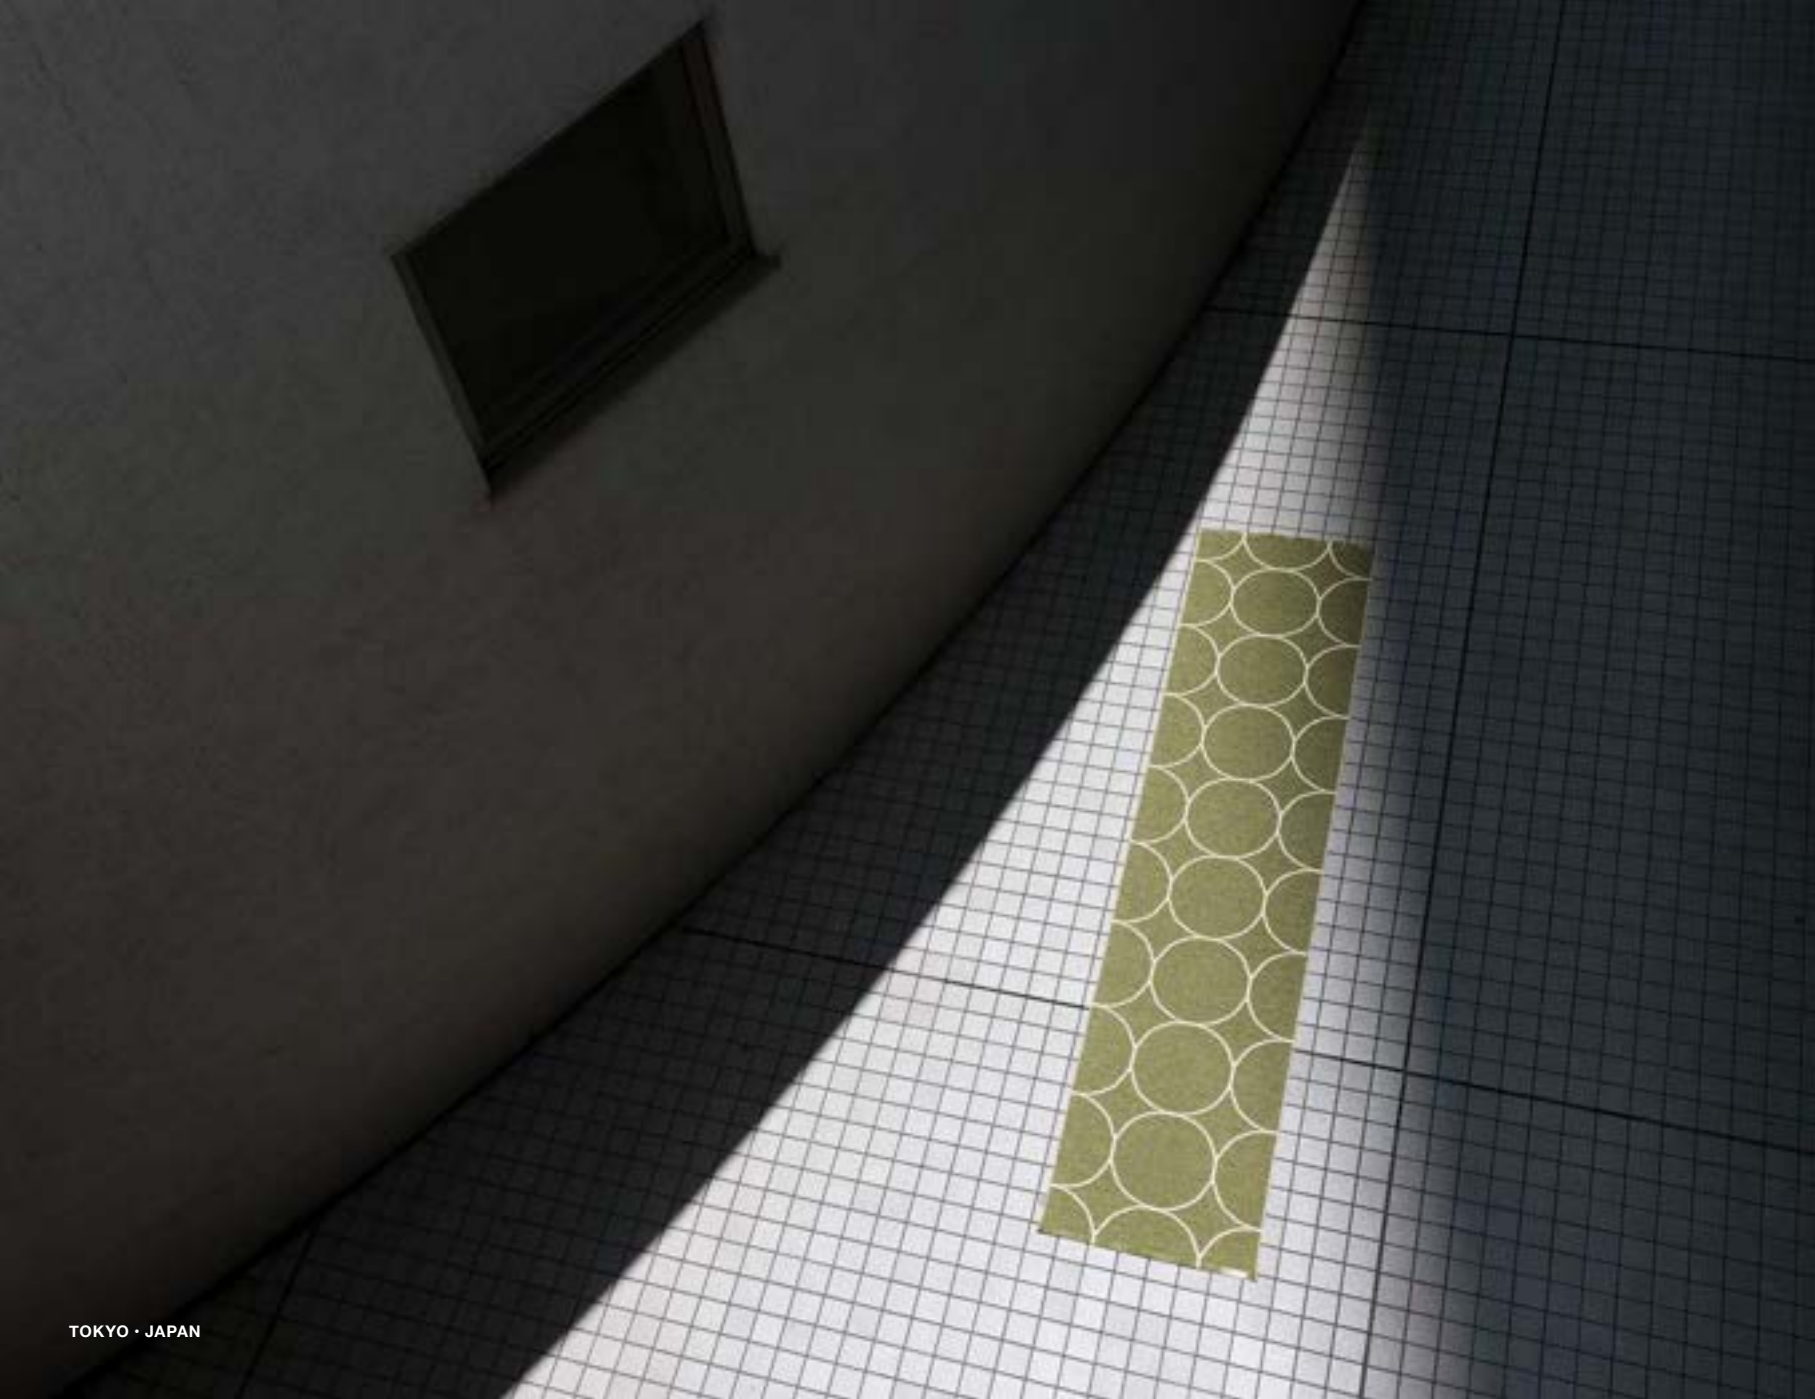

SHADOW

BELLE

TAILLES
140 x 200 cm *
230 x 320 cm

* taille indiquée

TAPIS EN PLASTIQUE
Tissés à Leksand, Suède

MATIERE
Rubans en PVC
Fils de chaîne en polyester

BORDURES
Double ourlé

METALLIC
SHINE