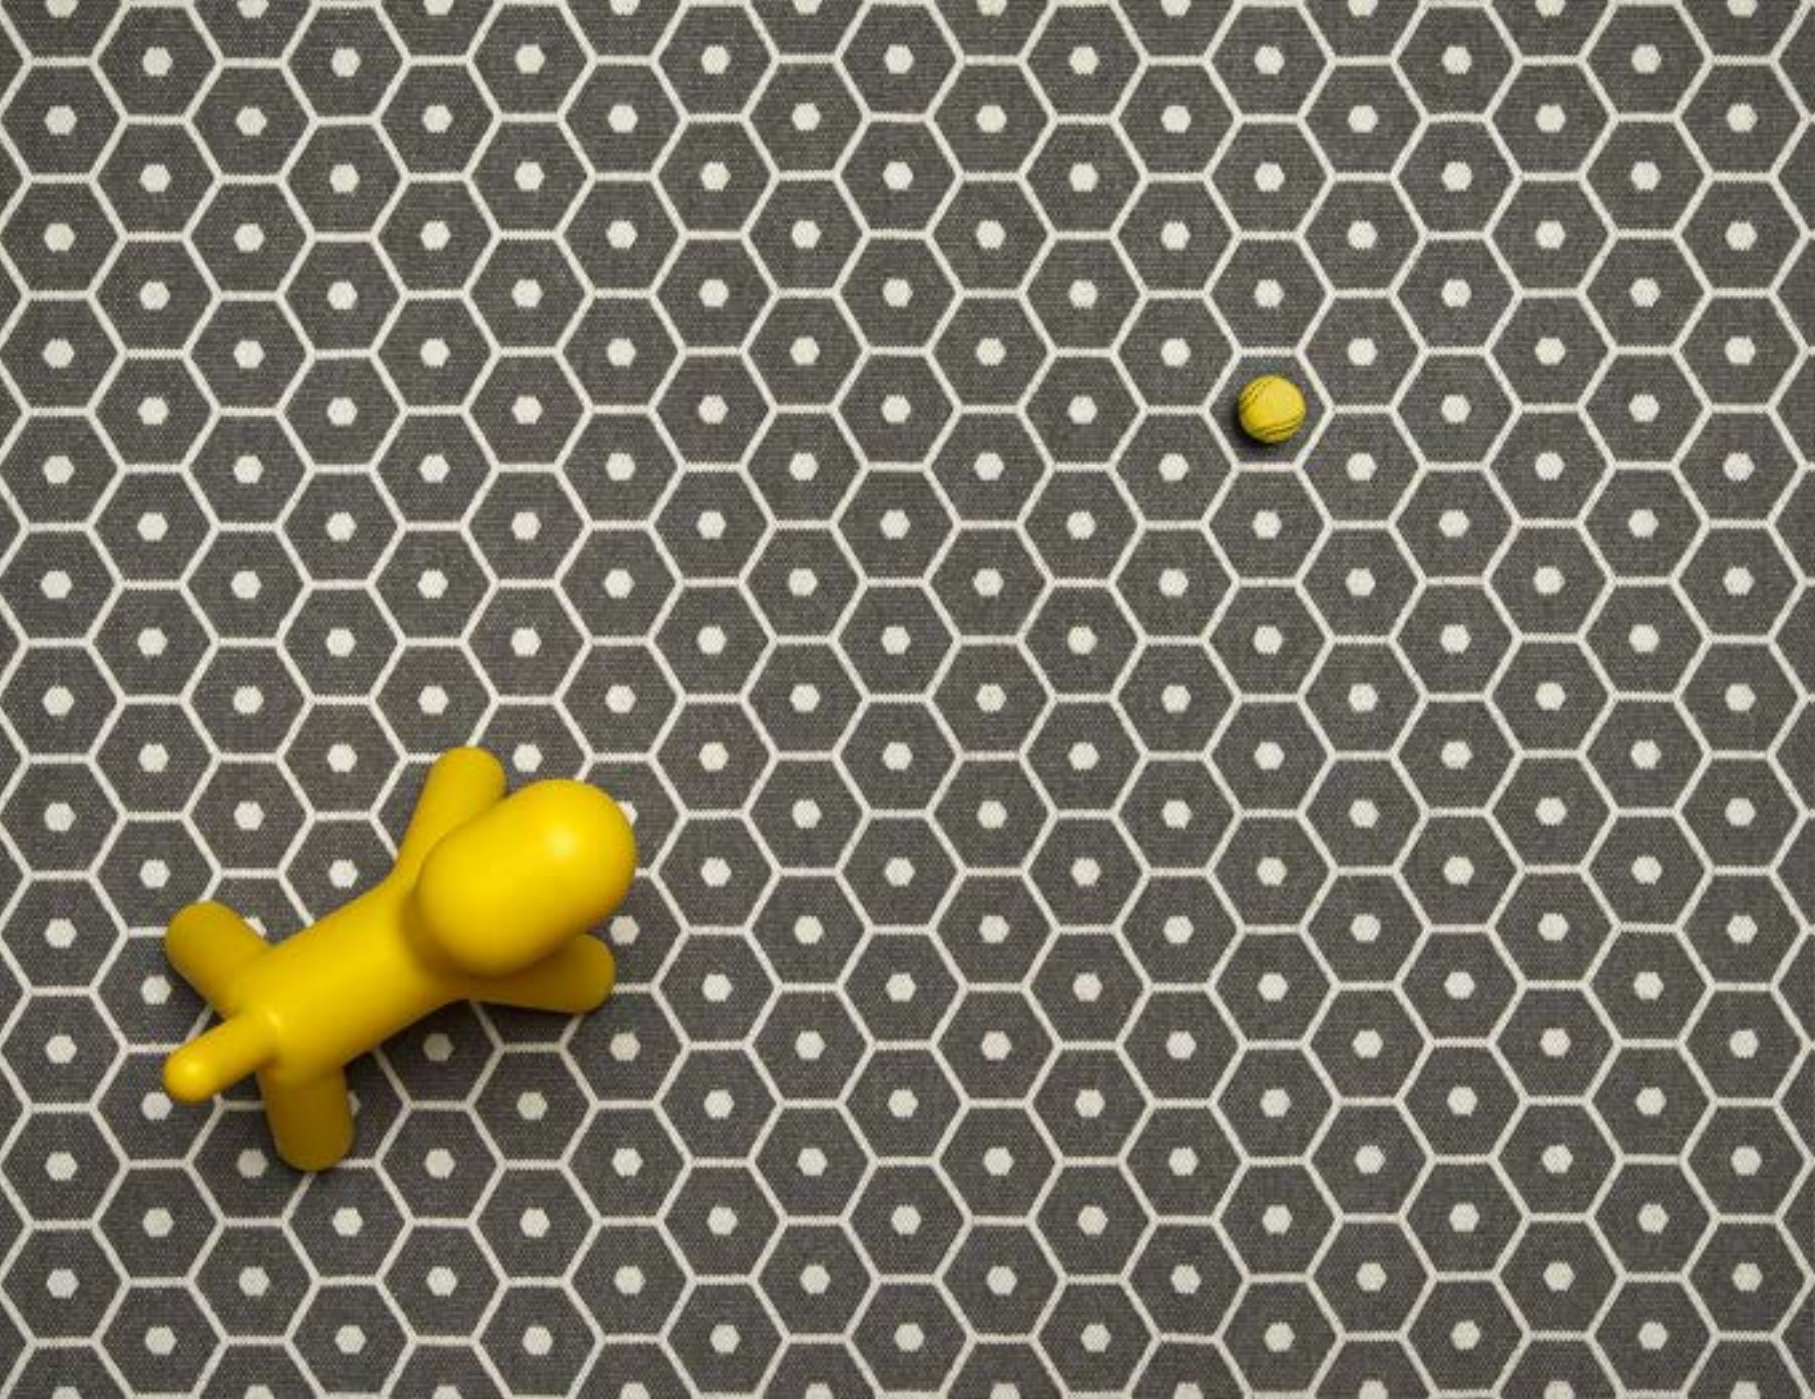

BORDURES

Pressées à chaud

TAILLES

70 x 60 cm
70 x 100 cm
70 x 160 cm
70 x 225 cm *
70 x 350 cm
70 x 450 cm

* taille indiquée

HONEY

PALE TURQUOISE • VANILLA

WARM GREY • VANILLA

BORDURES

Double ourlé

TAILLE

180 x 260 cm

HAMPTON

PETROL

MOOR

FOREST