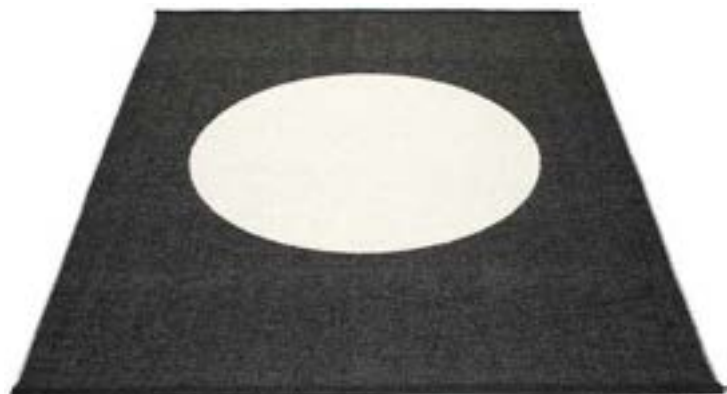

MATIERE

Rubans en PVC
 Fils de chaîne en polyester

BORDURES

Pressées à chaud

WARM GREY · VANILLA

BLACK · VANILLA

CHARCOAL · VANILLA

VERA ONE