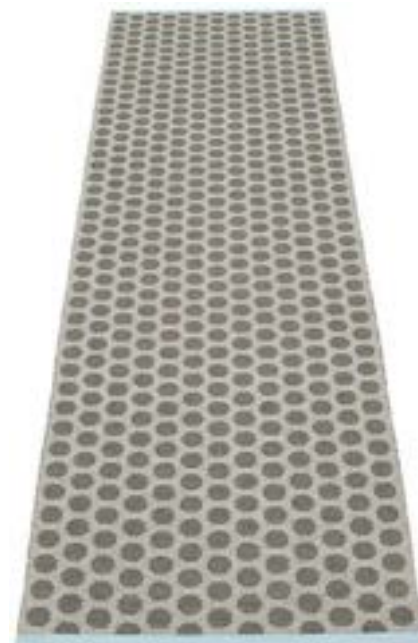

LIME · VANILLA
Bordures Turquoise

PALE TURQUOISE • VANILLA
Bordures Warm Grey

WARM GREY • VANILLA
Bordures Mustard

CHARCOAL • WARM GREY
Bordures Turquoise

NOA

TAILLES

70 x 50 cm
70 x 90 cm
70 x 150 cm
70 x 250 cm *
70 x 350 cm
70 x 450 cm