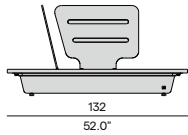

Corner seat left/right