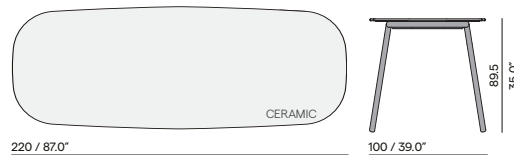

Discover Minus

Counter table