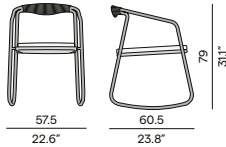

Rocking chair