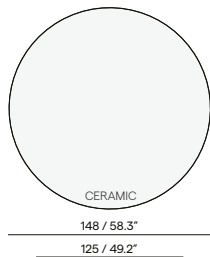

Dining table