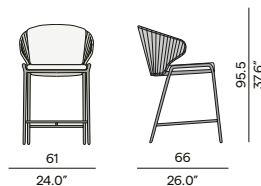

Barstool - 61