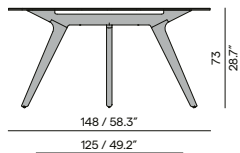

Dining table