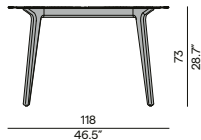

Dining table