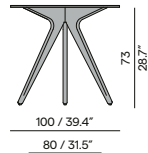

Dining table