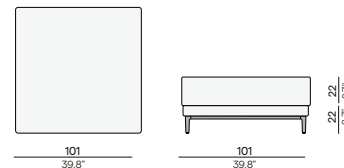

2-seater - club lounge