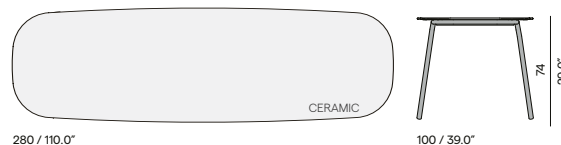

Dining table