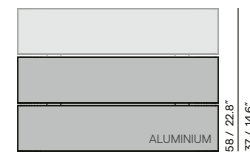

Vitral - set of 2 or 3

79 / 31.1"