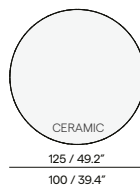

Coffee table