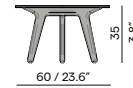

Coffee table