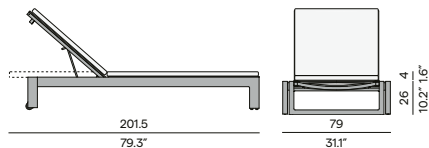

Lounger - Textiles