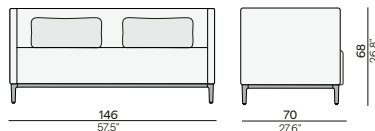

2-seater - club lounge