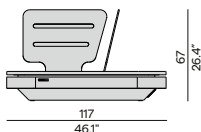

### Left end seat - Quarryl<sup>®</sup>

280  
110.2"

280  
110.2"

117  
46.1"

67  
26.4"