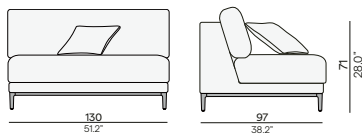

Large middle seat