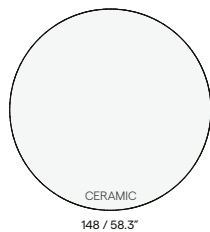

Coffee table