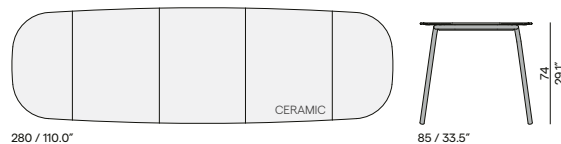

Dining table