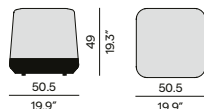

Kumo pouf 50×50