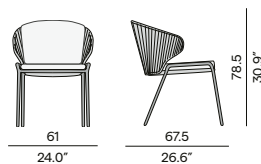

Dining arm chair