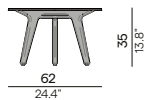

Organic coffee table