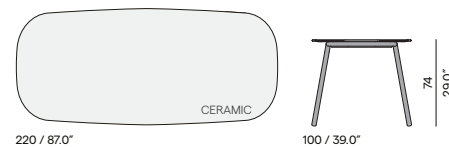

Dining table