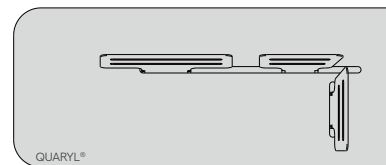

Right end seat - Quarryl®

280
110.2"