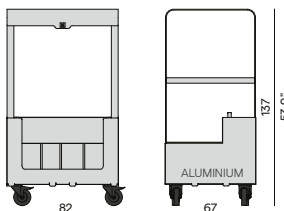

Trolley

82
32.3"

67
26.4"

137
53.9"