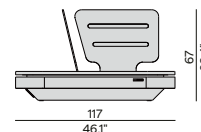

117
46.1"

67
26.4"