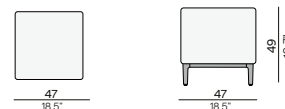

Footstool/sidetable