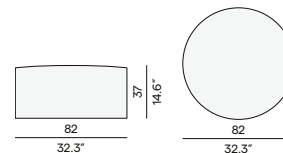

Touch pouf Ø82