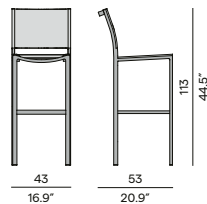

Barstool - Textiles 80