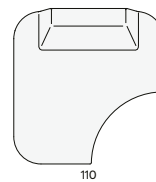

Right corner seat

110
43.3"