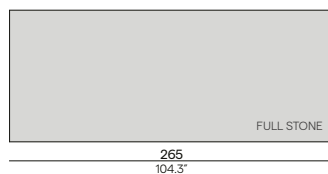

Dining table