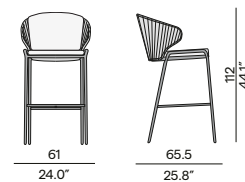

Barstool - 76