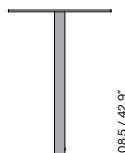

Materials & colours

Frame PCA

AF08
white

AF10
lava

AF11
shingle

Table top

- Teak natural 26mm (1H)
- Trespa® 13mm (2T)

High bar table

90 / 35.4"
75 / 29.5"
60 / 23.6" (Trespa® only)

80 / 31.5"

108.5 / 42.9"

Bar table

90 / 35.4"
75 / 29.5"
60 / 23.6" (Trespa® only)

80 / 31.5"

74.5 / 29.3"

Discover Napoli