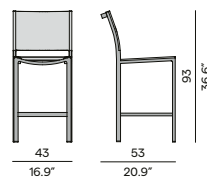

Barstool - Textiles 60