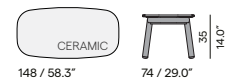

Coffee table