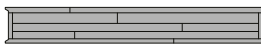

Bench

300
118.1"

46
18.1"