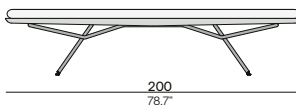

Bench 200×65