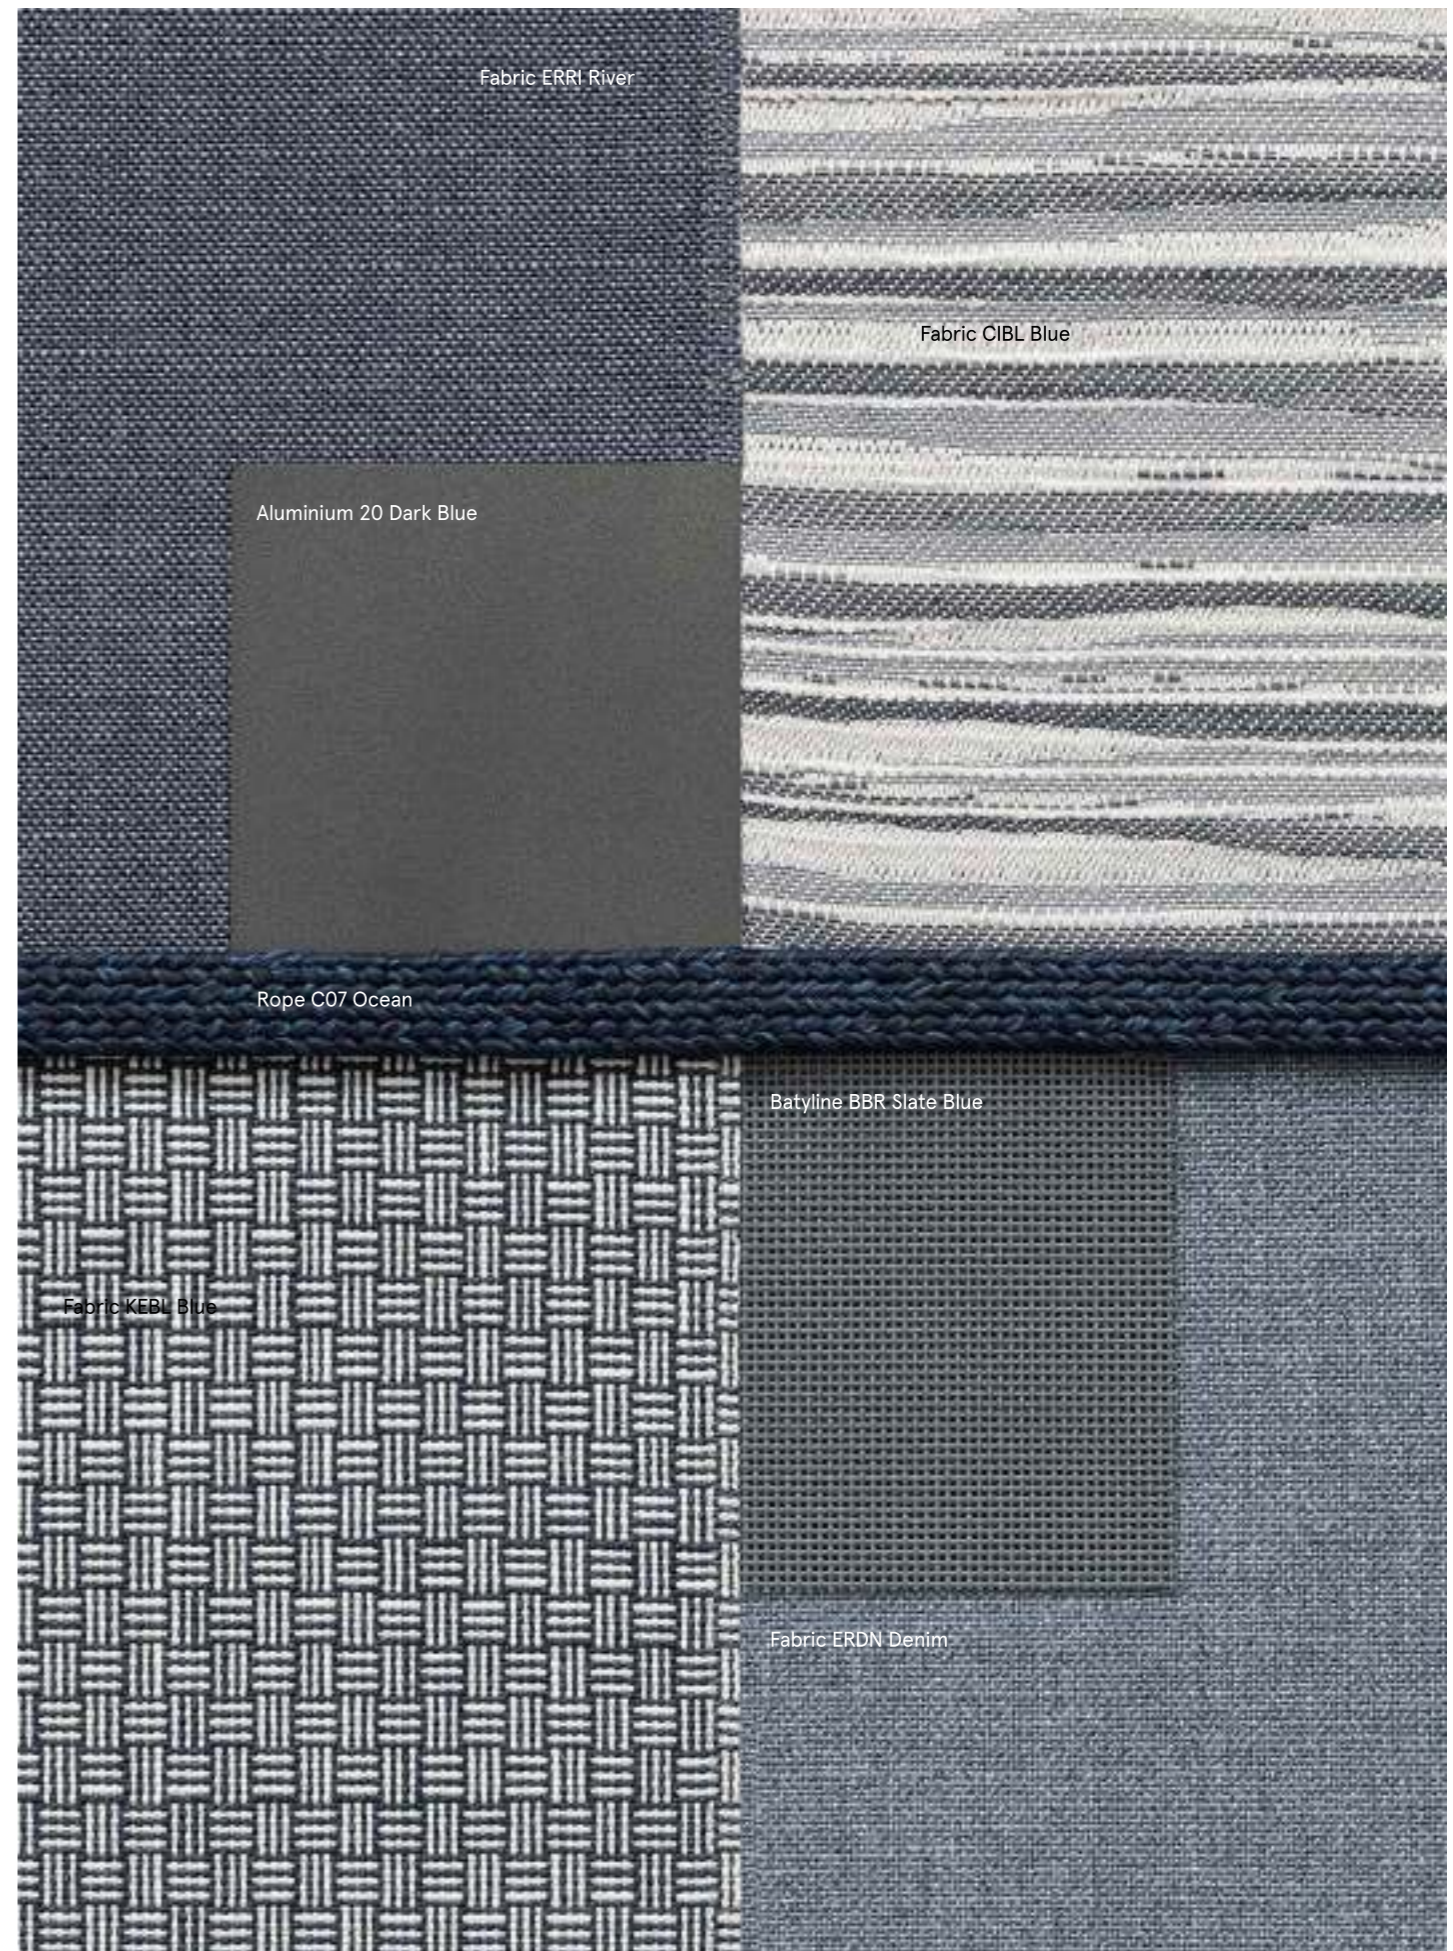

# Onda

Design R&D Fast

TA03 Onda Rug - cfg. C05

TA03 Onda Rug - cfg. C05

3213A Mosaiko Small table (50 x 56 x h 38cm) - cfg. 11

7611 Ria Armchair - cfg. 11C05ERLV

- TA01 Onda Rug - cfg. C06
- 7605 Ria Lounge armchair - cfg. 13C03ERSL
- 635 Ria Backrest cushion - cfg. ERSL
- 612 Deco cushion - cfg. ERWI
- P80064 Tonik Table top (ø 60cm) - cfg. 13
- 8301 Play Table base (h 45cm) - cfg. 13+14

Moodboards, frames and fabrics

Felt FRA Copper

Fabric KEPI Pink

Aluminium 24 Terracotta

Rope C01 Arizona

Fabric PTBU Blush

Fabric ERSF Starfish

Fabric PNME Menta

Aluminium 19 Green Tea

Betyline BVE Green

Fabric ATAM Amazonia

Aluminium 25 Dark Green

Rope C04 Moon

Fabric ERSL Selva

### Alluminio Verniciato · Painted Aluminium

1 Bianco · White

2 Nero · Black

9 Grigio Metallo ·  
Metallic Grey

11 Oro Perlato ·  
Pearly Gold

13 Azzurro Pastello ·  
Light Blue

14 Grigio Polvere ·  
Powder Grey