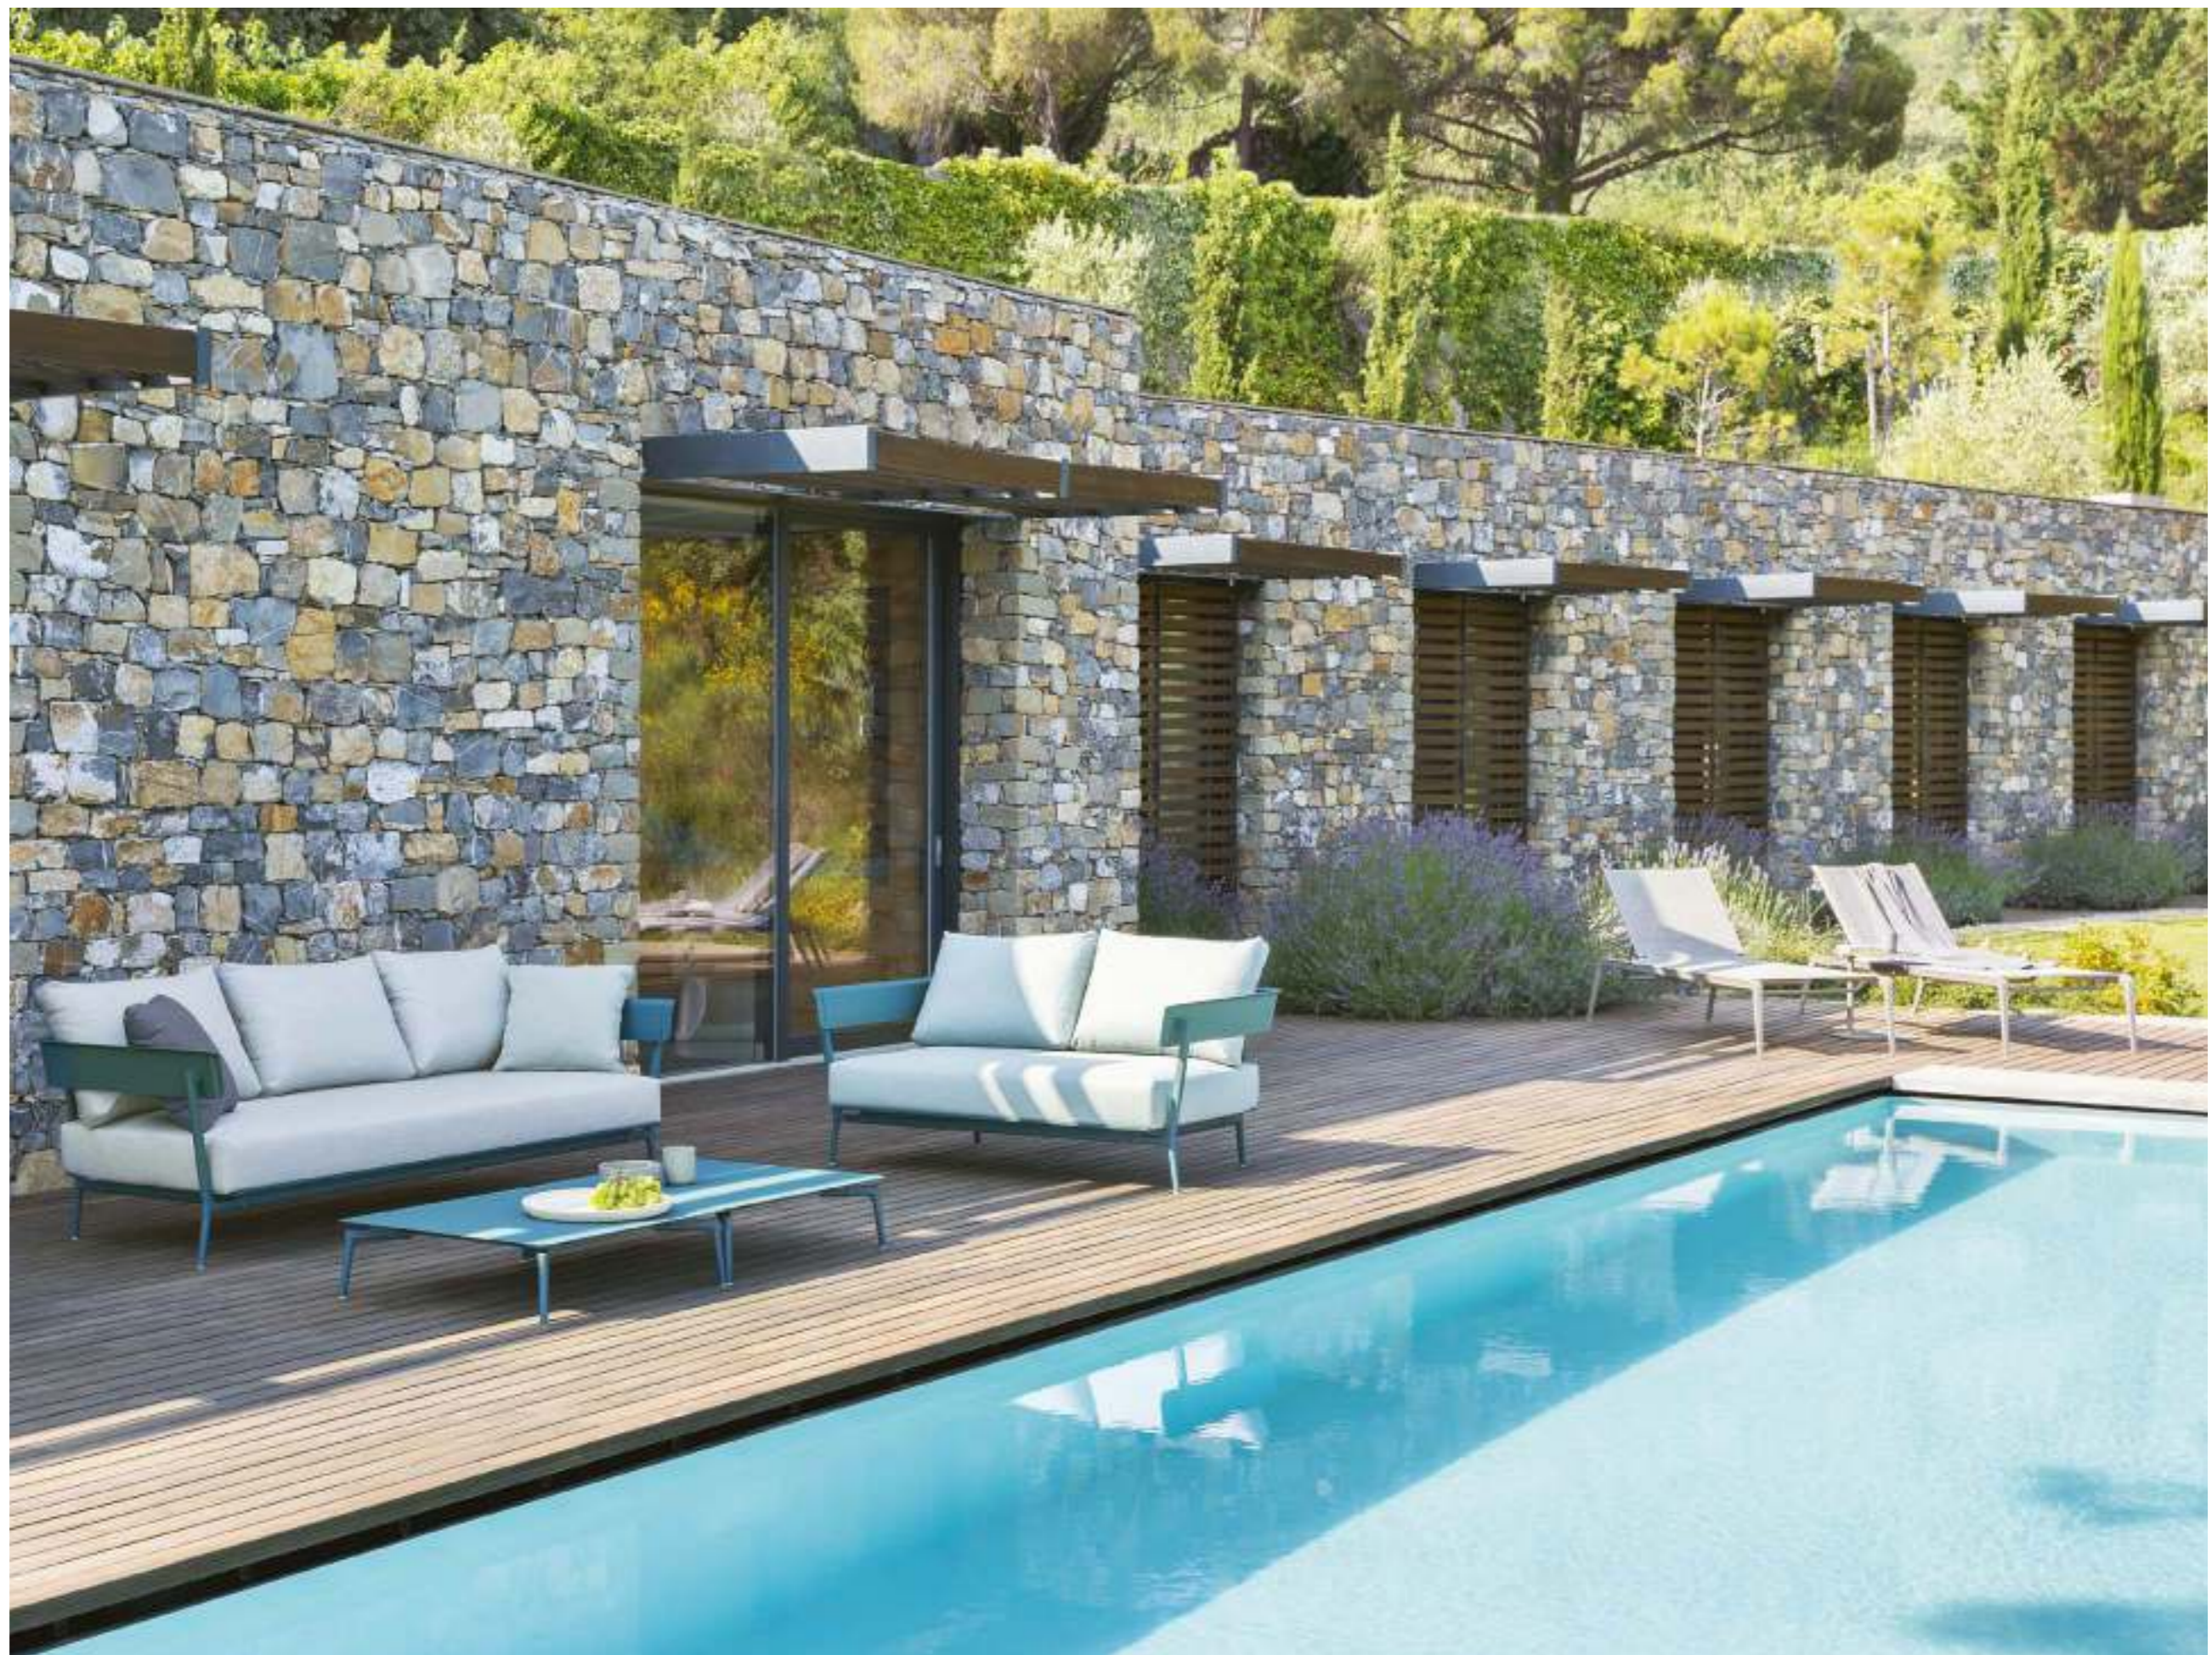

1. ←
   203B Aikana 3-seater sofa - cfg. 21LCE
   611 Aikana Backrest cushion - cfg. LCE
   612 Deco cushion - cfg. SMI and ERDN
   270 Aikana
   Low table (76 x 76 x h 25cm) - cfg. 21
2. →
   203B Aikana 3-seater sofa - cfg. 21LCE
   611 Aikana Backrest cushion - cfg. LCE
   612 Deco cushion - cfg. SMI and ERDN
   270 Aikana
   Low table (76 x 76 x h 25cm) - cfg. 21
3. 202B Aikana 2-seater sofa - cfg. 21SMI
   611 Aikana Backrest cushion - cfg. SMI
   U500 Ushuaia Sunlounger - cfg. 11BEC
   225 Aikana
   Side table (40 x 38 x h 44cm) - cfg. 11