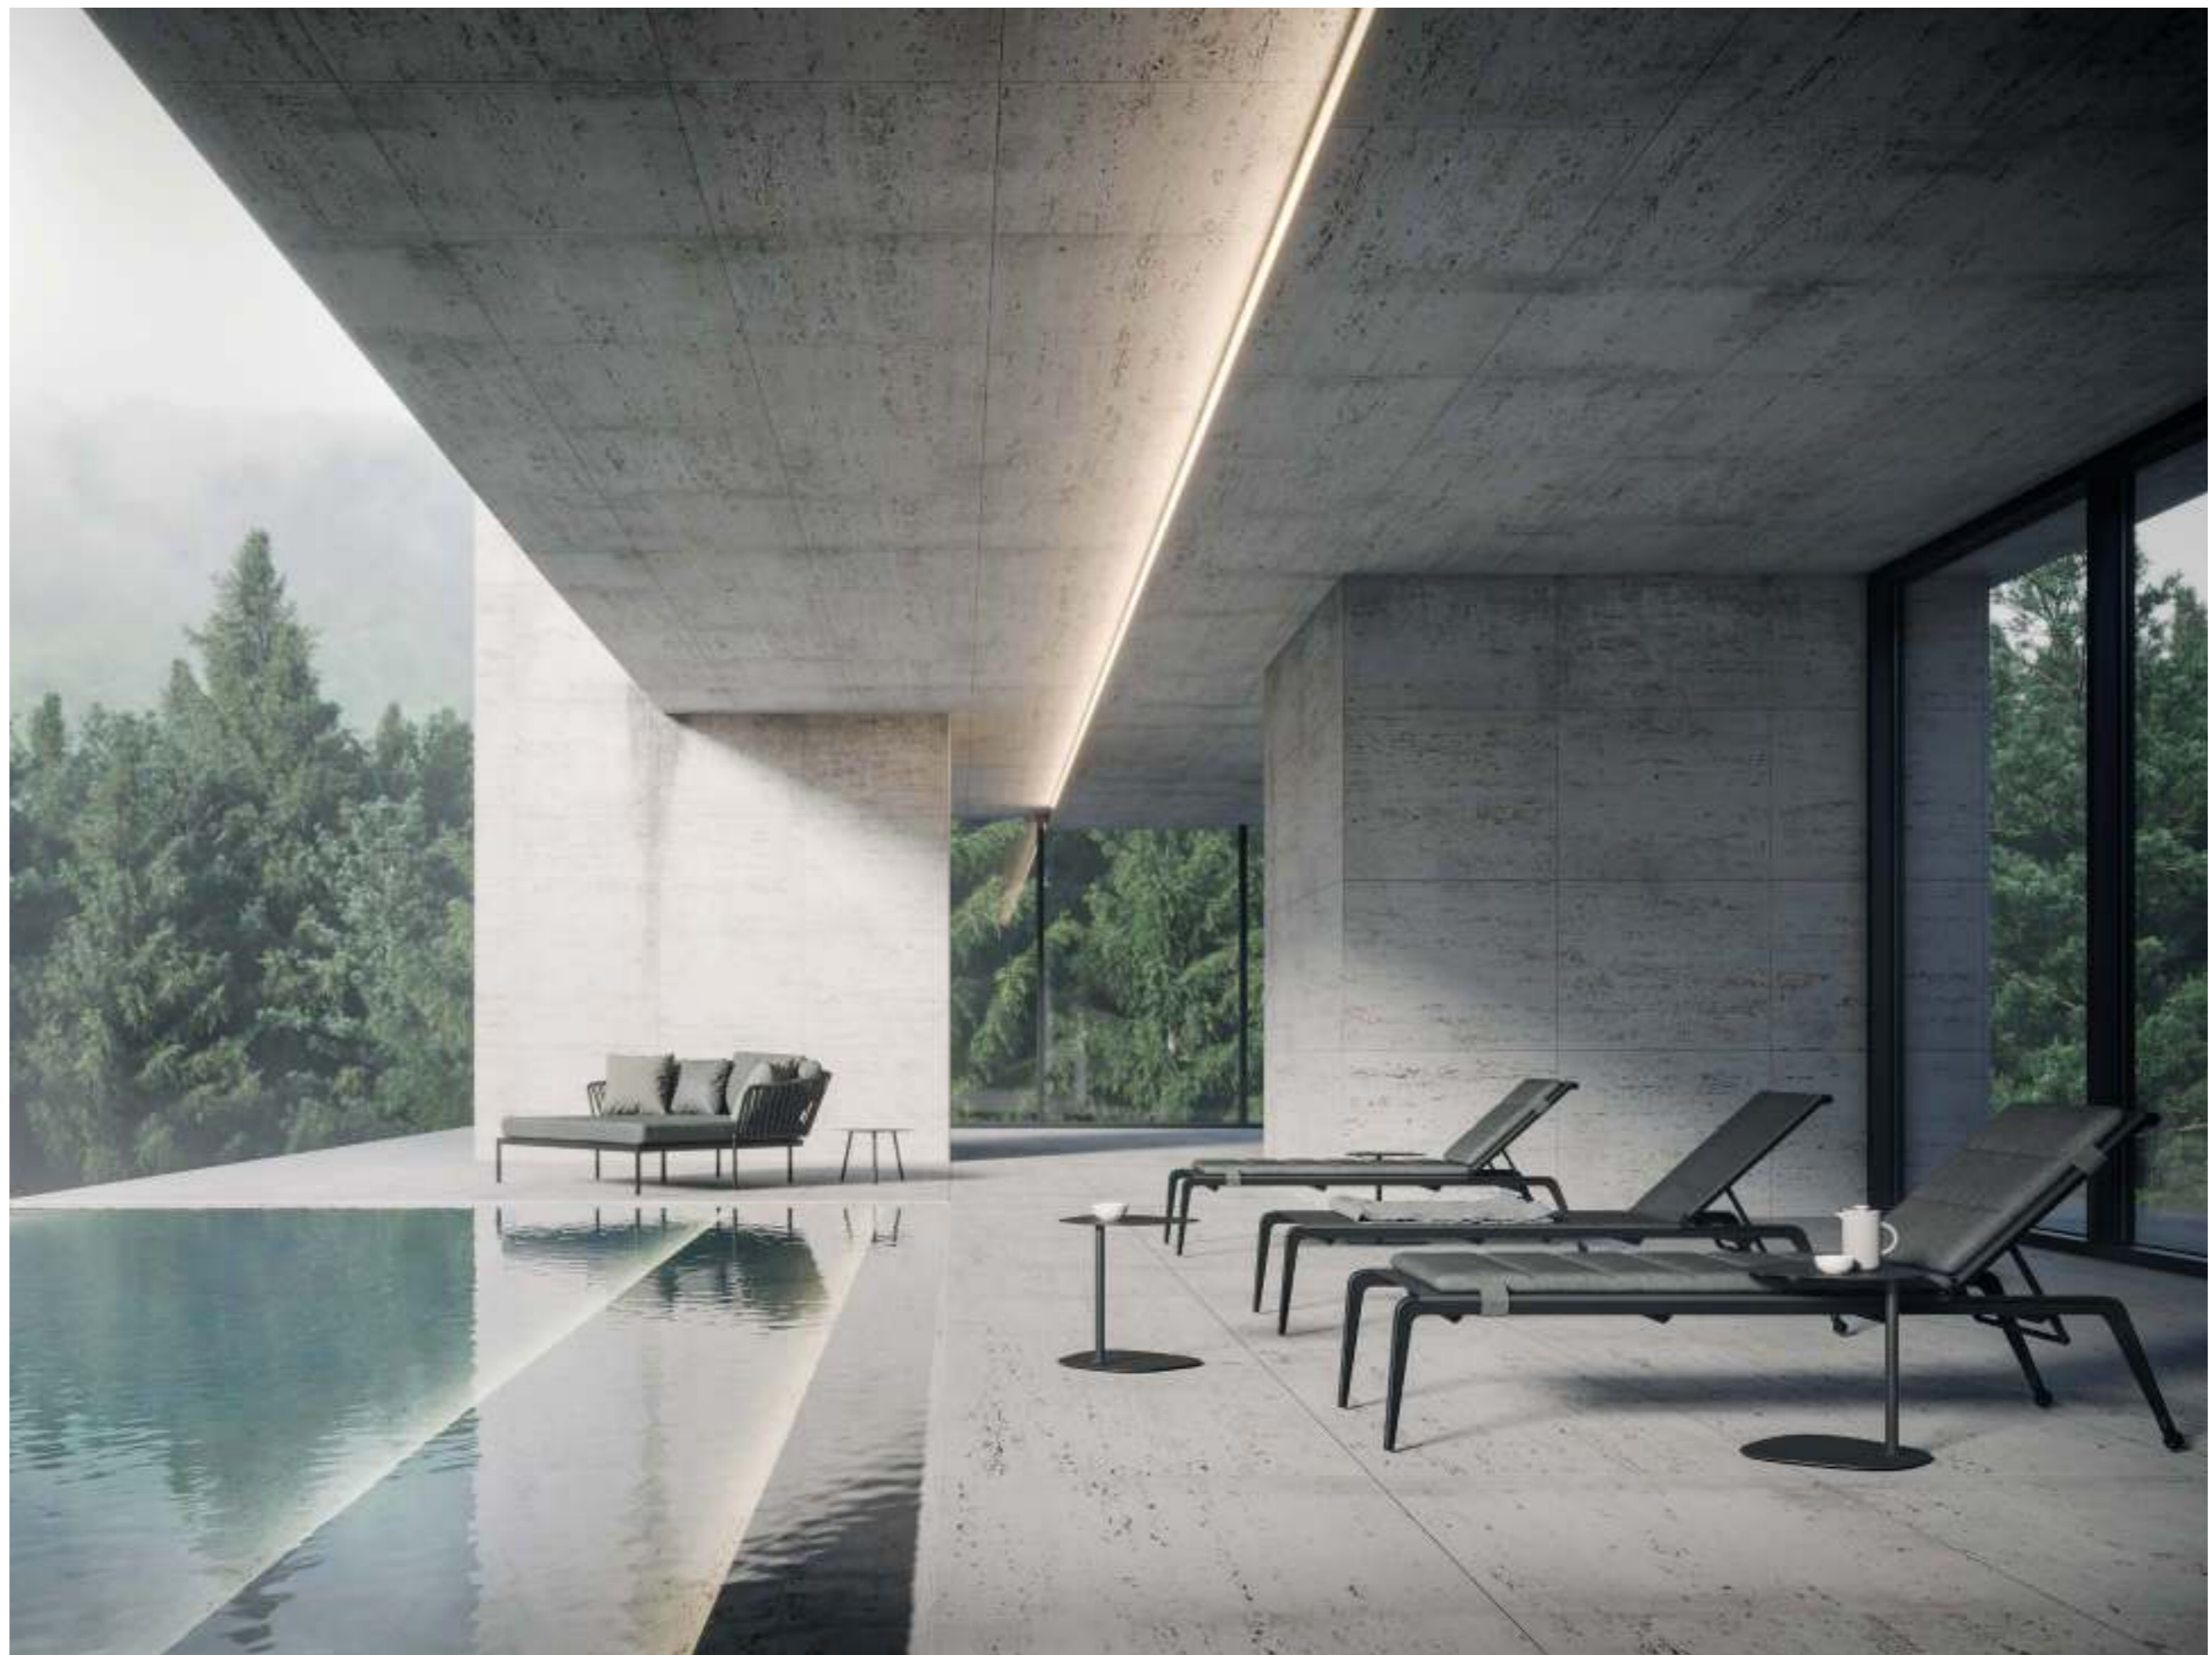

# Ushuaia

Design Emmanuel Gallina

U500 Ushuaia Sunlounger - cfg. 14BGR  
617 Sunlounger cushion - cfg. LOMR  
225 Aikana Side table (40 x 38 x h 44cm) - cfg. 14

- U500 Ushuaia Sunlounger - cfg. 9BNE
- 617 Sunlounger cushion - cfg. LGFL
- 225 Aikana
- Side table (40 x 38 x h 44cm) - cfg. 9
- 7614 Ria Daybed - cfg. 9C02LGFL
- 636 Ria Backrest cushion - cfg. LGFL
- 612 Deco cushion - cfg. LGF and LOCH
- 3213A Mosaiko
- Small table (50 x 56 x h 38cm) - cfg. 9